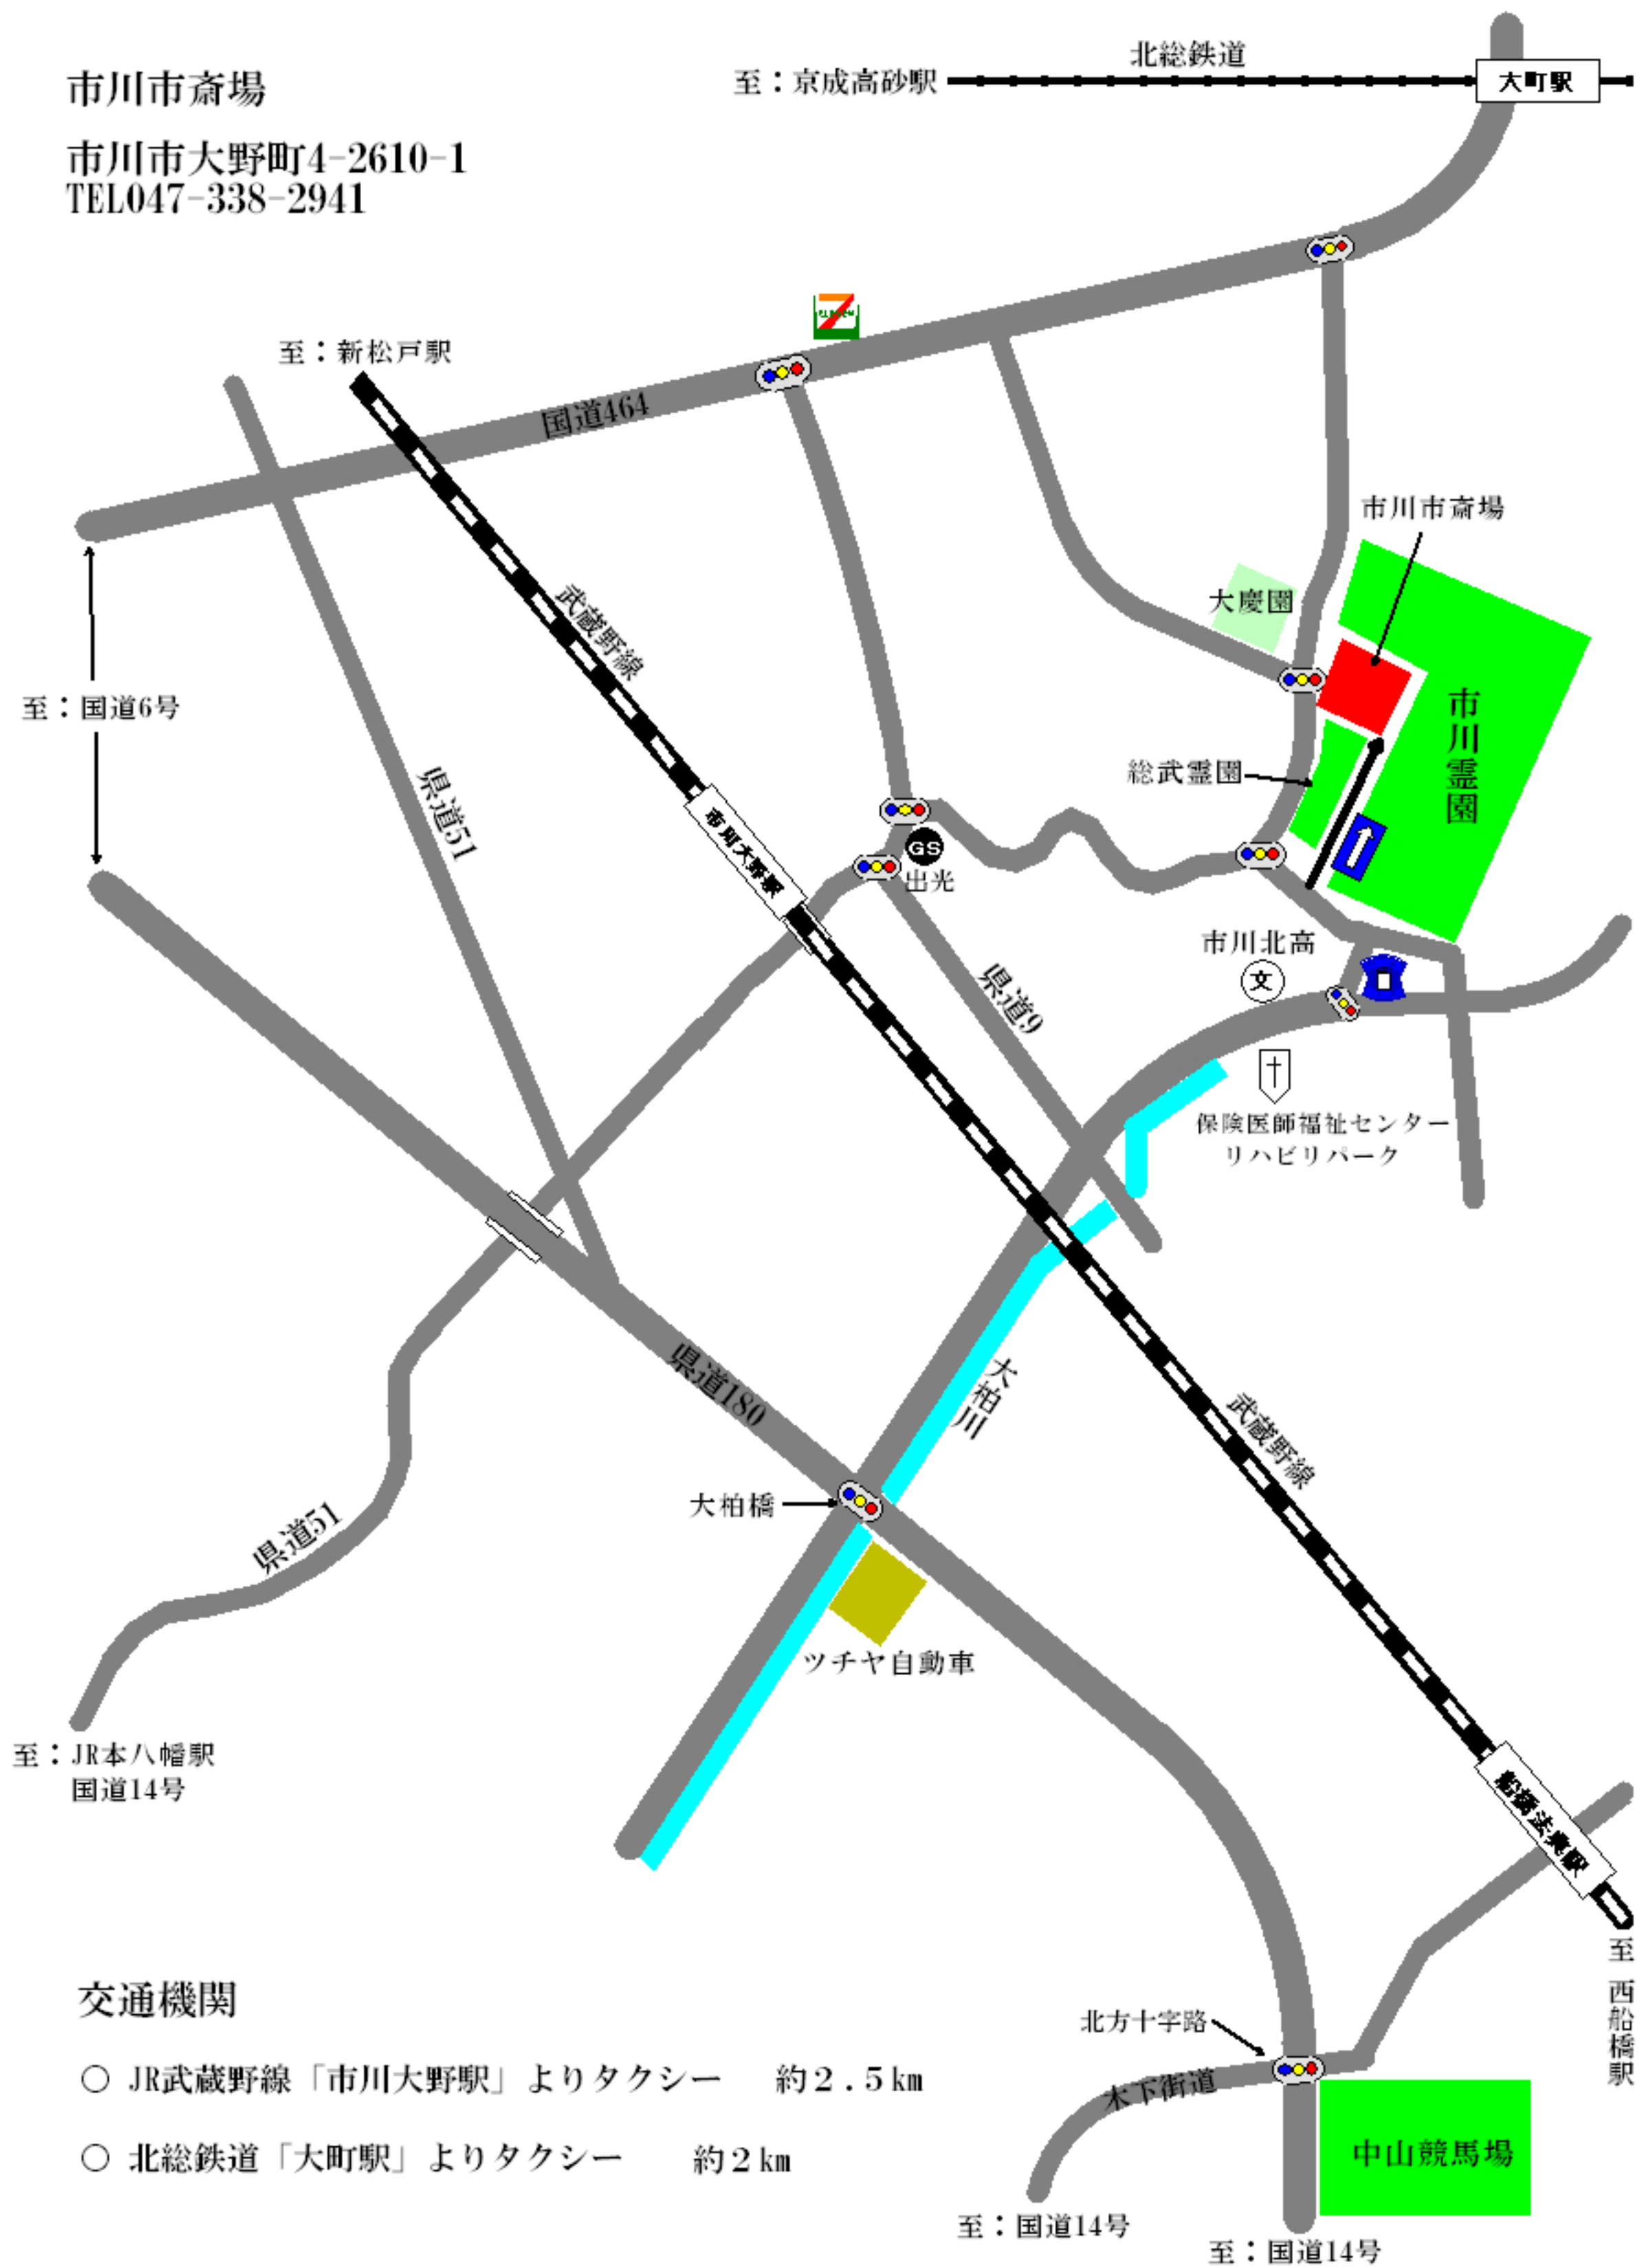

市川市斎場

市川市大野町4-2610-1
TEL047-338-2941

交通機関

- JR武蔵野線「市川大野駅」よりタクシー 約2.5 km
- 北総鉄道「大町駅」よりタクシー 約2 km